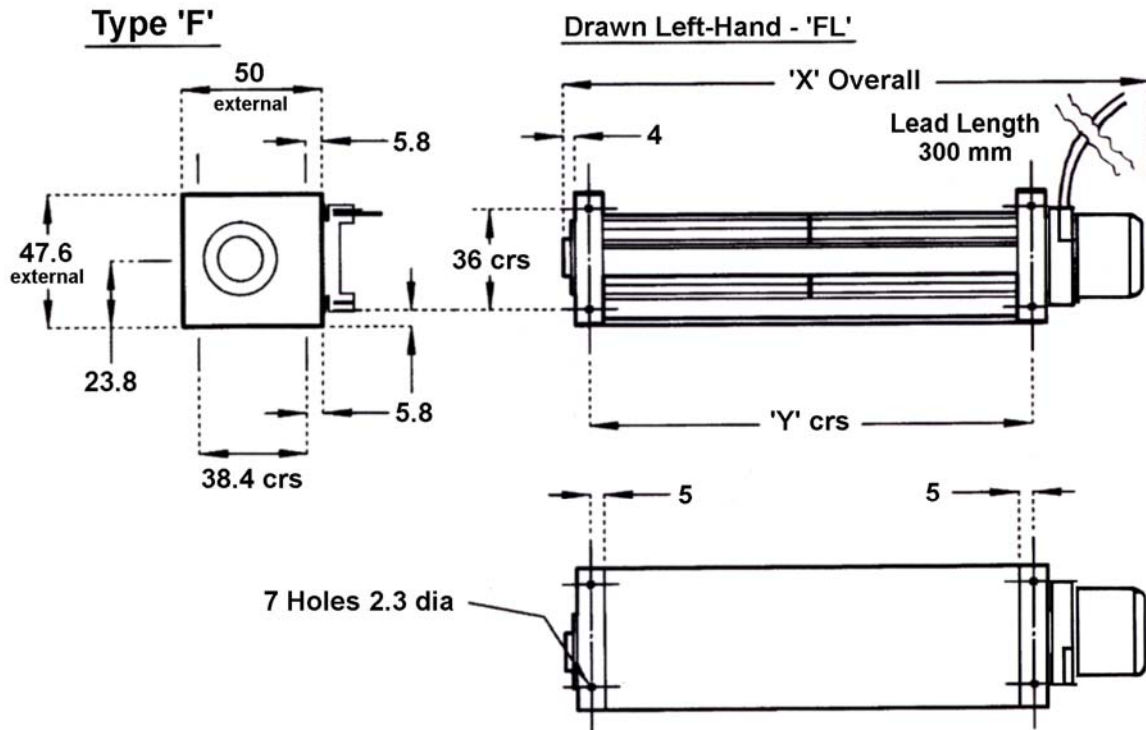

## 30 MM DIAMETER Fan Range

### Product Data Table

Style	Impeller Length (mm)	Motor Code	Free Air Flow (L/S)	Max Static Pressure (mm H <sub>2</sub> O)	Free Air Speed (rpm)	Overall Length 'X'	Fixing Centres 'Y'	Rated Volts (DC)
L,R	200	Y	18	1.3	2500	253	207	12
L,R	230	Y	20	1.3	2400	283	237	12
L,R	200	Y	25	1.5	3600	253	207	24
L,R	230	Y	28	1.5	3600	283	237	24
L,R	300	Y	22	1.2	2200	358	312	12
L,R	300	Y	32	1.4	3500	358	312	24

Impeller lengths 75 mm, 150 mm & 300 mm also available.